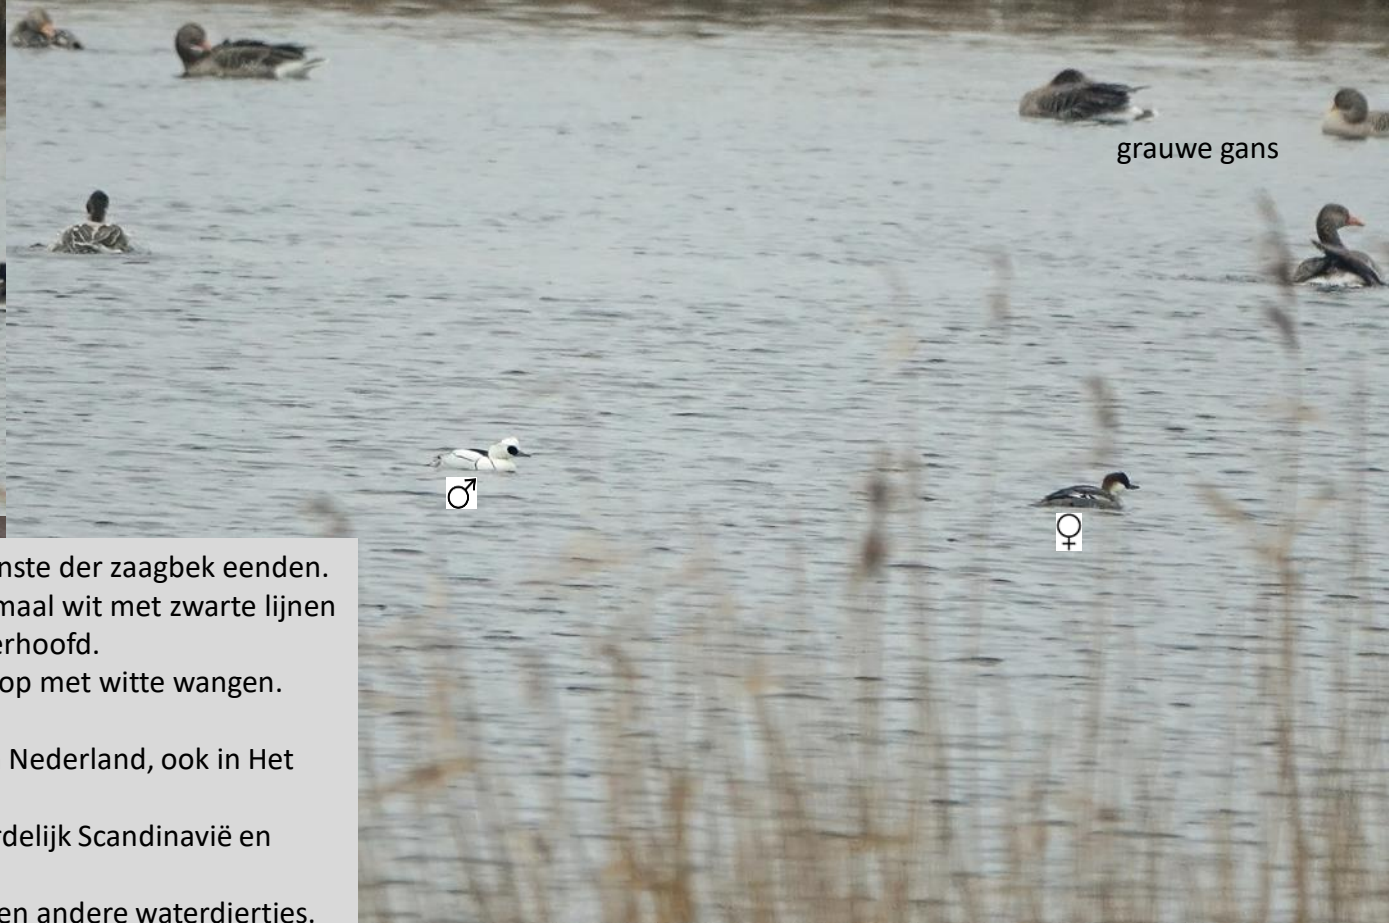

grauwe gans

♂

♀

grauwe gans

♂

♀

Nonnetje : kleinste der zaagbek eenden.
♂ bijna helemaal wit met zwarte lijnen en zwart achterhoofd.
♀ bruinrode kop met witte wangen.
Overwintert in Nederland, ook in Het Twiske.
Broedt in noordelijk Scandinavië en Siberië.
Duikt naar vis en andere waterdiertjes.

© Pauli van Oort

kuifeend

♂

♂

♂

♀

♂

© Pauli van Oort